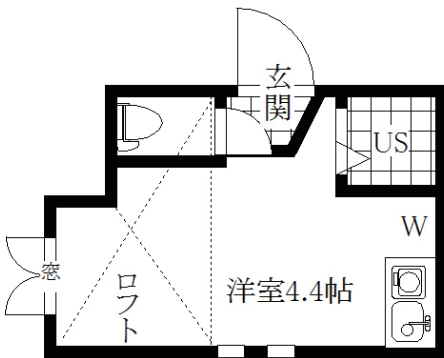

中野区

ABAN PURESU NUMABUKURO

アーバンプレイス沼袋

所在地：東京都中野区沼袋4-6-5

距離西武新宿線沼袋站徒歩4分，一線可抵達高田馬場及新宿。車站周圍商店林立，生活機能良好；距離車站徒歩4分鐘為物件一大利點。

203 号室

交通資訊		電車	
利用車站	到達車站	車程	路線
沼袋 (徒歩約4分)	新宿	10分	西武新宿線
	高田馬場	7分	
	高田馬場→新大久保	2分	JR山手線(内回)
	高田馬場→池袋	4分	JR山手線(外回)

套房	アーバンプレイス沼袋C棟				
	禮金	保證金	火災保險/年	房租	設施使用費
1樓	¥56,000	¥56,000	¥10,800	¥60,000	¥40,000
2樓 (附閣樓)	¥63,000	¥63,000	¥10,800	¥67,000	¥40,000

- § 內附家具為桌椅、冰箱、洗衣機、電視、微波爐、床架、三層櫃、飯鍋共8點。
- § 契約期間為一年，需住滿超過半年；若中途退房則不歸還已支付的房租與押金！
- § 押金部分在退房時若屋況良好扣除清潔費35,640日圓(含稅)餘額退還，若屋況不佳則另外依修繕金額扣款！
- § 房租若半年一繳則每月優惠2千日圓，3個月一繳則維持原價！
- § 套房物件水電瓦斯及網路皆由入居者自行簽約付費