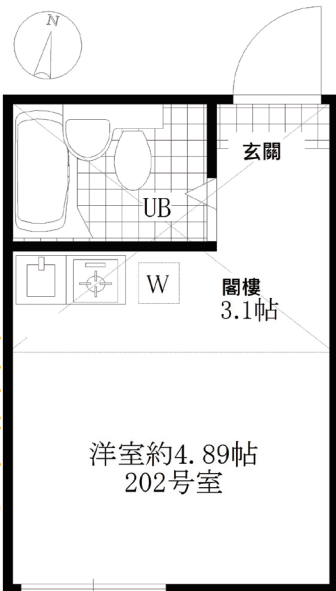

新宿区

ABAN

PURESU

ICHIGAYA

アーバンプレイス市ヶ谷

所在地：東京都新宿区本塩町22

距離JR總武線市ヶ谷站徒歩8分鐘，距離丸之内四ツ谷站徒歩9分。出車站就有多間商店林立，購物生活便利，交通便利、上學通勤皆方便。

交通資訊		電車	
利用車站	到達車站	車程	路線
市ヶ谷 (徒歩8分)	新宿	6分	JR總武線
	秋葉原	9分	
四ツ谷 (徒歩9分)	新宿	7分	丸之内線
	池袋	12分	

套房	アーバンプレイス市ヶ谷				
	禮金	押金	火災保險/年	房租	設施使用費
1樓	¥66,000	¥66,000	¥10,800	¥70,000	¥40,000
2樓 (附閣樓)	¥76,000	¥76,000	¥10,800	¥80,000	¥40,000

- § 內附家具為桌椅、冰箱、洗衣機、電視、微波爐、床架、三層櫃、飯鍋共8點。
- § 契約期間為一年，需住滿超過半年；若中途退房則不歸還已支付的房租與押金！
- § 押金部分在退房時若屋況良好扣除清潔費35,640日圓(含稅)餘額退還，若屋況不佳則另外依修繕金額扣款！
- § 房租若半年一繳則每月優惠2千日圓，3個月一繳則維持原價！
- § 套房物件水電瓦斯及網路皆由入居者自行簽約付費