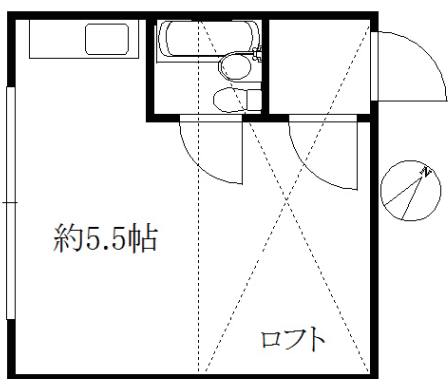

## グランドパレス巣鴨

所在地：東京都豊島区巣鴨5-38-5

距離JR山手線巣鴨站徒歩12分，也可搭地下鐵三田線。近知名地藏王通商店街生活機能便利；每間皆附閣樓生活空間更能靈活運用。

102 号室

交通資訊		電車	
利用車站	到達車站	車程	路線
巢鴨 (徒歩約12分)	新宿	11分	JR山手線
	池袋	5分	
	高田馬場	9分	
	新板橋	3分	都營地下鐵三田線

套房	グランドパレス巣鴨				
	禮金	保證金	火災保險/年	房租	設施使用費
1樓	¥64,000	¥64,000	¥10,800	¥68,000	¥40,000
2樓	¥66,000	¥66,000	¥10,800	¥70,000	¥40,000