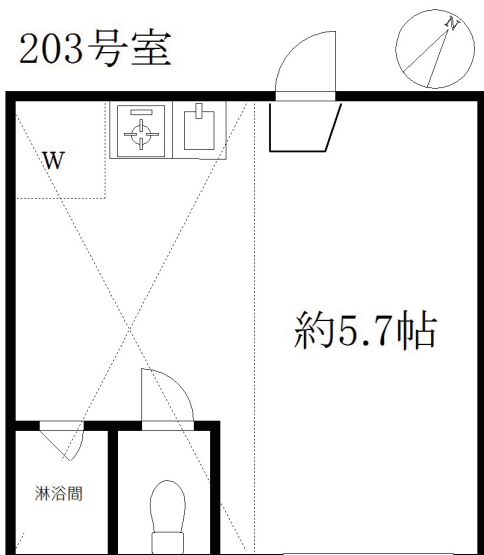

## グレースマリン

所在地：東京都杉並區方南1-16-14

位處寧靜住宅區，附近有學校、藥局、便利商店及診所。笹塚車站週遭也有餐廳及賣店，生活環境便利。

203号室

約5.7帖

交通資訊		電車	
利用車站	到達車站	車程	路線
笹塚 (徒歩約10分)	新宿	5分	京王線
	明大前	3分	
	井之頭公園	16分	京王井之頭線
	吉祥寺	12分	京王井之頭線(急行)

套房	グレースマリン				
	禮金	押金	火災保險/年	房租	設施使用費
1F	¥60,000	¥60,000	¥10,800	¥70,000	¥40,000
2F (附閣樓)	¥69,000	¥69,000	¥10,800	¥73,000	¥40,000