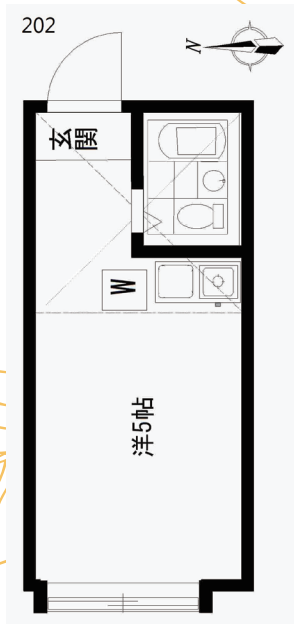

中野区

RAIFUPIA

KAMITAKADA

ライフピア上高田

所在地：中野區上高田1-47-5

距離西武新宿線 新井藥師前車站徒步約10分鐘新井藥師前車站旁邊就是新井藥師前商店街，商店街有各式各樣的商店、餐廳及銀行等生活機能豐富。

交通資訊		電車	
利用車站	到達車站	車程	路線
新井藥師前 (徒步約10分)	高田馬場	5分	西武新宿線
	新宿	9分	
落合 (徒步約13分)	高田馬場	3分	東京METRO 東西線
	新宿	4分	