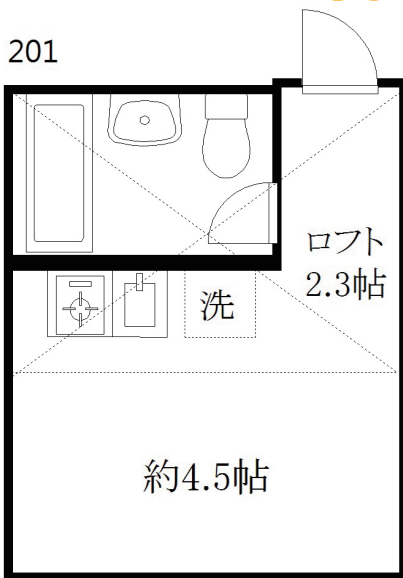

中野区

RAIFUPIA

SHESUTA

ライフピアシェスタ

所在地：東京都中野区上高田5-13-5

距離西武新宿線新井薬師前駅徒歩10分，一線可抵新宿站及高田馬場站。地處住宅區鄰近商店街及學區環境佳，車站前的商店街購物便利。

201

交通資訊		電車	
利用車站	到達車站	車程	路線
新井薬師前 (徒歩10分)	新宿	9分	西武新宿線
	高田馬場	7分	

套房	ライフピアシェスタ				
	禮金	押金	火災保險/年	房租	設施使用費
1樓	¥58,000	¥58,000	¥10,800	¥62,000	¥40,000
2樓 (附閣樓)	¥62,000	¥62,000	¥10,800	¥66,000	¥40,000

- § 內附家具為桌椅、冰箱、洗衣機、電視、微波爐、床架、三層櫃、飯鍋共8點。
- § 契約期間為一年，需住滿超過半年；若中途退房則不歸還已支付的房租與押金！
- § 押金部分在退房時若屋況良好扣除清潔費35,640日圓(含稅)餘額退還，若屋況不佳則另外依修繕金額扣款！
- § 房租若半年一繳則每月優惠2千日圓，3個月一繳則維持原價！
- § 套房物件水電瓦斯及網路皆由入居者自行簽約付費。